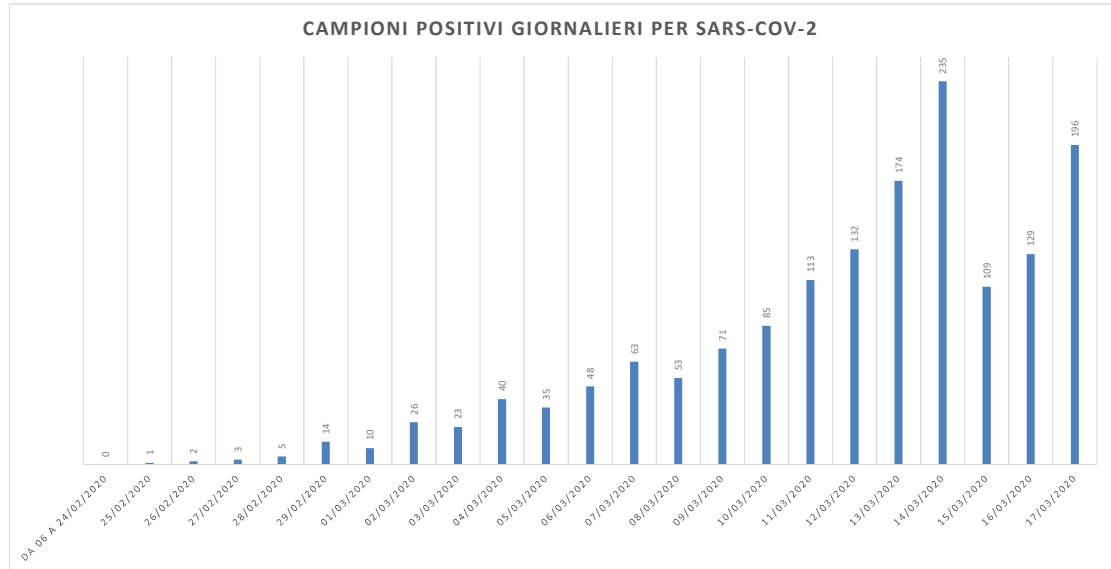

giorno	Campioni Positivi giornalieri per SARS-Cov-2	Campioni complessivamente testati/giorno
da 06 a 24/02/2020	0	14
25/02/2020	1	5
26/02/2020	2	8
27/02/2020	3	19
28/02/2020	5	19
29/02/2020	14	33
01/03/2020	10	36
02/03/2020	26	64
03/03/2020	23	89
04/03/2020	40	126
05/03/2020	35	173
06/03/2020	48	230
07/03/2020	63	218
08/03/2020	53	216
09/03/2020	71	187
10/03/2020	85	219
11/03/2020	113	251
12/03/2020	132	311
13/03/2020	174	333
14/03/2020	235	386
15/03/2020	109	300
16/03/2020	129	335
17/03/2020	196	537

giorno	Campioni Positivi totali: progressione	Campioni testati totali: progressione
da 06 a 24/02/2020	0	14
25/02/2020	1	19
26/02/2020	3	27
27/02/2020	6	46
28/02/2020	11	65
29/02/2020	25	98
01/03/2020	35	134
02/03/2020	61	198
03/03/2020	84	287
04/03/2020	124	413
05/03/2020	159	586
06/03/2020	207	816
07/03/2020	270	1034
08/03/2020	323	1250
09/03/2020	394	1437
10/03/2020	479	1656
11/03/2020	592	1907
12/03/2020	724	2218
13/03/2020	898	2551
14/03/2020	1133	2937
15/03/2020	1242	3237
16/03/2020	1371	3572
17/03/2020	1567	4109